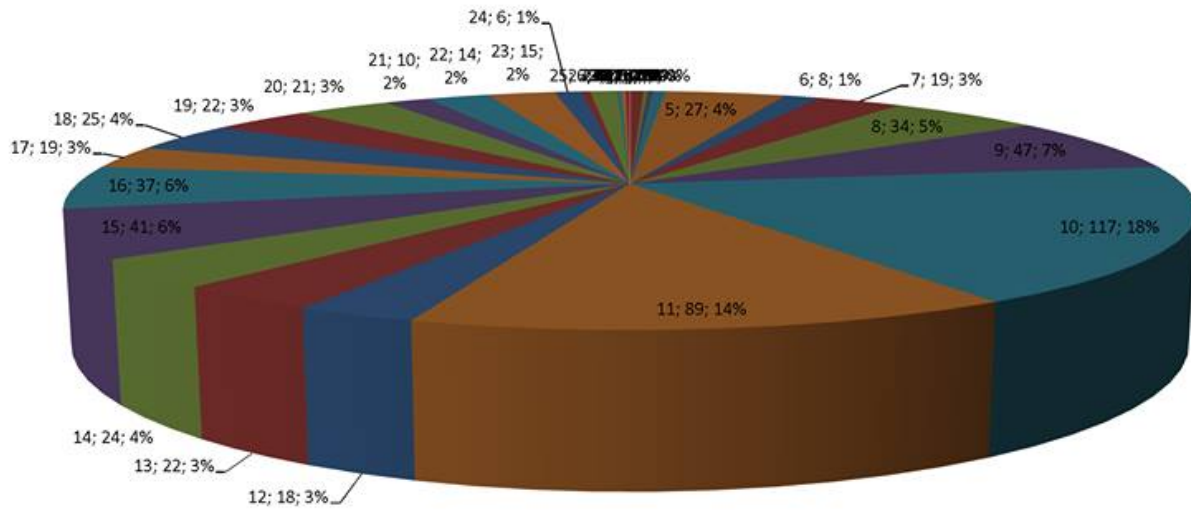

**Distribuzione del numero delle scosse per Km di profondità - Sismicità del Matese
2010-2014 (Cusano Mutri, Raggio 25km)**

Emanuele Maiorana